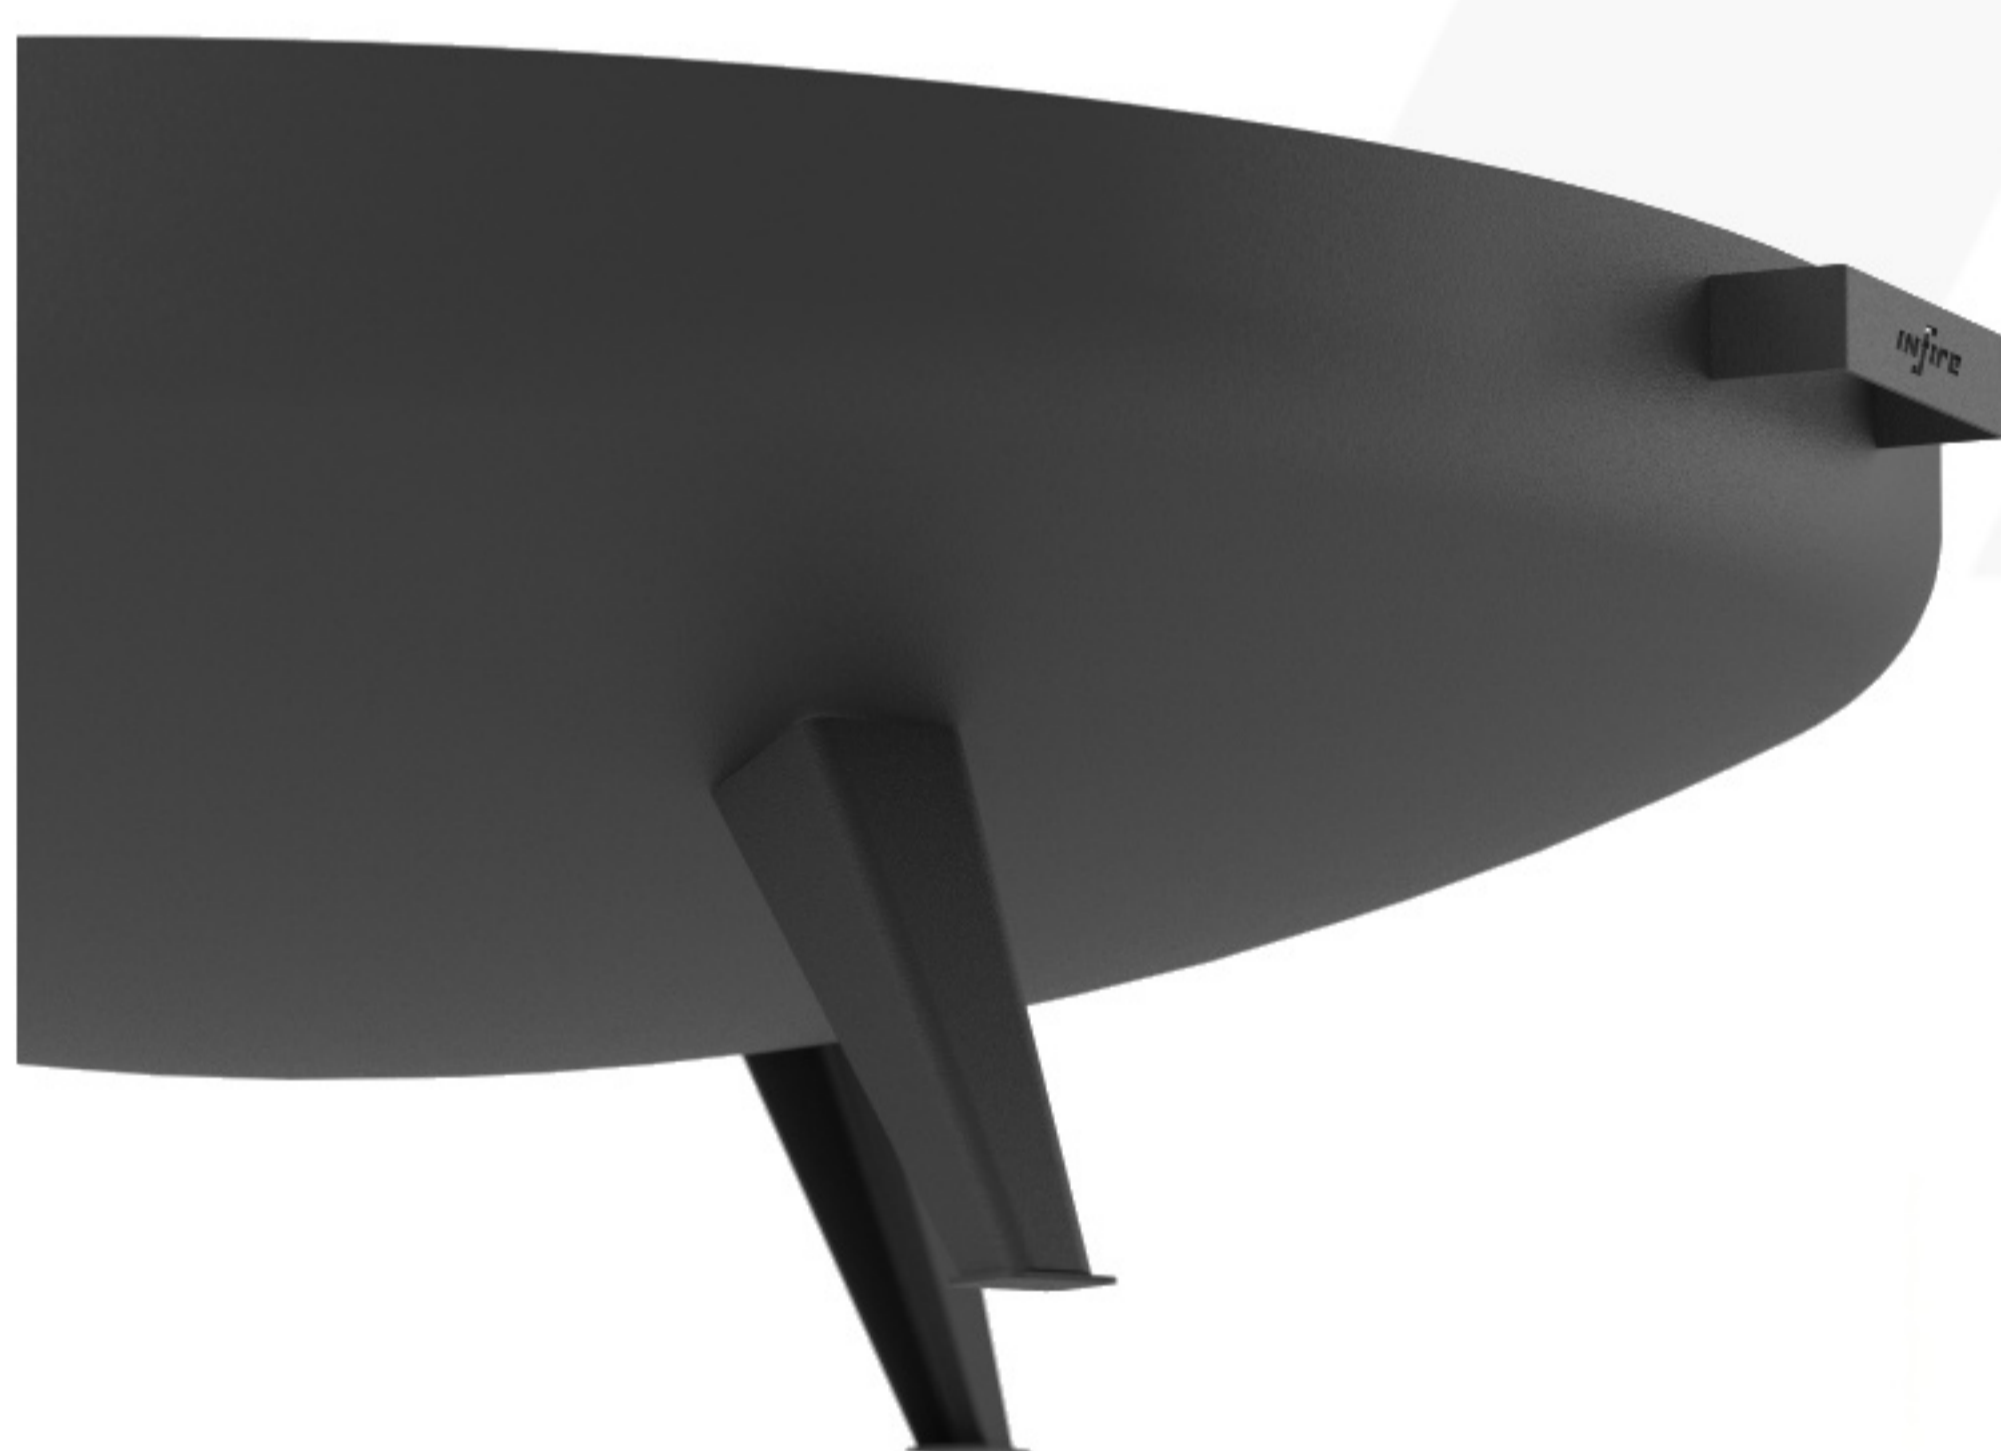

PRODUCT
CARD

IN
garden

infire

SERIA FIREPIT
MISA 1000

WYMIARY CAŁKOWITE : fi 1000mm x 308mm

MISA 1000

Typ - palenisko, firepit

MATERIAŁ/MATERIAL : Stal malowana proszkowo/
Powder-coated steel

KOLOR STANDARDOWY obudowy / STANDARD COLOR-
black. czarny
SHAPE/ KSZTAŁT: Round / Okrągła misa fi1000mm.

ZESTAW ZAWIERA:
* PALENISKO NA TRZECH NOGACH/ ROUND FIREPLACE ON
THREE LEGS

WAGA/WEIGHT: 25kg

MADE IN POLAND

Z uwagi na otwory w dnie umożliwiające odpływ wody, palenisko powinno stać na płaskim, równym podłożu wykonanym z materiału niepalnego. Palenisko jest wolnostojące, nie wymaga stałego mocowania do podłoża.
/ Due to the holes in the bottom that allow for water drainage, the fireplace should be placed on a flat, even surface made of non-flammable material. The fireplace is freestanding and does not require permanent anchoring to the ground.

PL

Solidne, dobrze wykonane palenisko w kształcie miski na nóżkach z uchwytami pokryte specjalną farbą odporną na wysokie temperatury i działanie czynników zewnętrznych. Jakość paleniska znacząco przewyższa podobne modele na rynku. Zaleca się opróżnianie i czyszczenie paleniska. Nie należy po użyciu przetrzymywać popiołu wewnątrz paleniska.