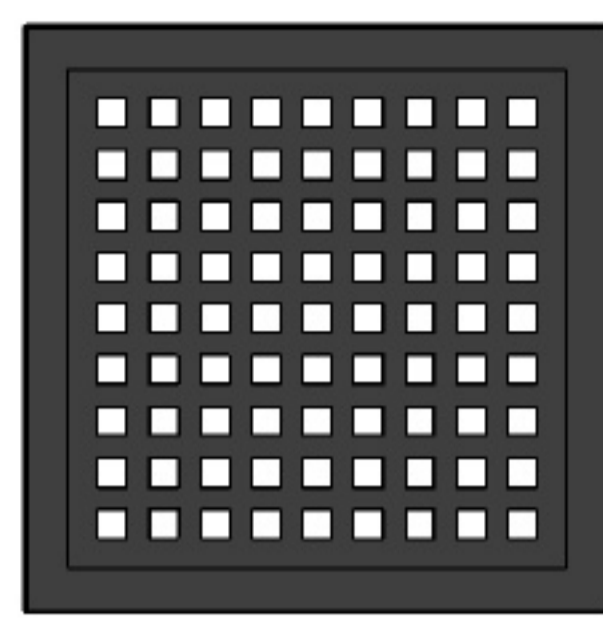

PRODUCT  
CARD

**IN**  
**garden**

**IN***fire*

SERIA MODULAR  
**IN MINI**

WYMIARY CAŁKOWITE :800mm x 400mm x 400mm

Typ - system modułowy

MATERIAŁ : stal malowana proszkowo

KOLOR STANDARDOWY -Dowolny z palety RAL  
Opcja - przystosowane do łączenia z donicami

MATERIAL: Powder-coated steel

STANDARD COLOR: Any RAL color  
Optional: Compatible with planters

Kompaktowy moduł o wymiarach 80 cm x 40 cm x 40 cm głębokości. Boczne ścianki wyposażone są w ażurowe siatki, które nadają meblowi lekkości i nowoczesnego charakteru.

Dzięki przemyślanej konstrukcji moduł można łączyć zarówno z identycznymi elementami, jak i z innymi modułami z tej serii, tworząc spójną i funkcjonalną zabudowę. Moduł dostępny jest w dwóch wariantach: zamykany z frontem, zapewniający dyskretną przestrzeń do przechowywania, i otwarty bez drzwiczek, idealny do ekspozycji i łatwego dostępu do zawartości.

Idealny do aranżacji przestrzeni, gdzie liczy się oszczędność miejsca, estetyka oraz możliwość elastycznej konfiguracji.

A compact module measuring 80 cm x 40 cm x 40 cm deep. The side panels are fitted with perforated mesh, giving the furniture a light and modern character. Thanks to its thoughtful design, the module can be combined both with identical elements and with other modules from this series, creating a coherent and functional arrangement. The module is available in two variants: closed with a front panel, providing discreet storage space, and open without a front, ideal for display and easy access to contents.