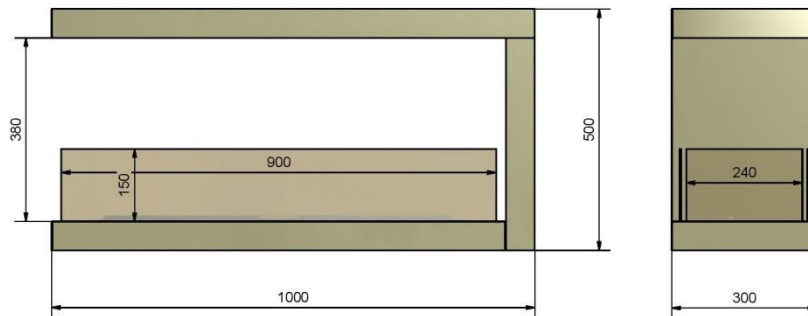

INSIDE U1000V2

1. Dane techniczne/ Technical description/ Technische Daten

Kolor/Colour/Farbe: Czarny/ Black/ Schwarz

Rozmiar/Size/Große: 1000X500X300 mm

Waga/Weight/Gewicht: 25 kg

Montaż/assembly/Versammlung: We wnęce/in the recess/in der Nische

2. Skład zestawu/ Components and kit/ Zusammensetzung des Satzes

Palnik/ Burner/ Brenner: 800 mm stal nierdzewna/ stainless steel/ Edelstahl

Pojemność/ Capacity/ Kapazität: 1,5L

Szyba/Glass/Glas: 4mm hartowana/tempered glass/ gehartet