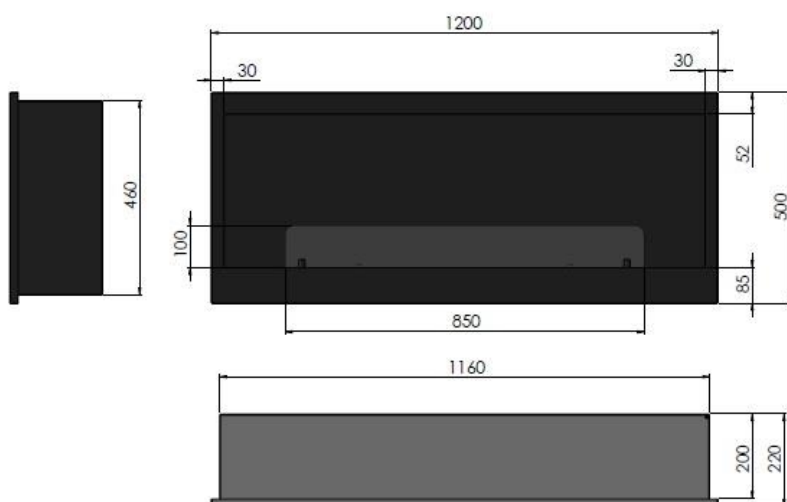

# INSIDE 1200

## 1. Dane techniczne/ Technical description/ Technische Daten

Kolor/Colour/Farbe: Czarny/ Black/ Schwarz

Rozmiar/Size/Große: 1200X500X200 mm

Waga/Weight/Gewicht: 24 kg

Montaż/assembly/Versammlung: We wnęce/in the recess/in der Nische

## 2. Skład zestawu/ Components and kit/ Zusammensetzung des Satzes

Palnik/ Burner/ Brenner: 800 mm stal nierdzewna/ stainless steel/ Edelstahl

Pojemność/ Capacity/ Kapazität: 1,5L

Szyba/Glass/Glas: 4mm hartowana/tempered glass/ gehartet