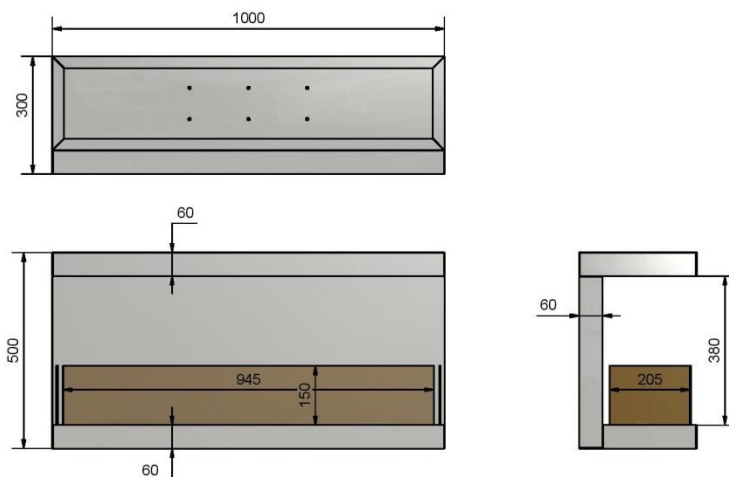

INSIDE C1000V3

1. Dane techniczne/ Technical description/ Technische Daten

Kolor/Colour/Farbe: Czarny/ Black/ Schwarz

Rozmiar/Size/Große: 1000X500X300 mm

Waga/Weight/Gewicht: 28kg

Montaż/assembly/Versammlung: We wnęce/in the recess/in der Nische

2. Skład zestawu/ Components and kit/ Zusammensetzung des Satzes

Palnik/ Burner/ Brenner: 800 mm stal nierdzewna/ stainless steel/ Edelstahl

Pojemność/ Capacity/ Kapazität: 1,5L

Szyba/Glass/Glas: 4mm hartowana/tempered glass/ gehartet

3. Materiał/ Material/ Tuch:

Stal czarna malowana proszkowo/ Powder coated steel / Schwarz pulverbeschichteter Stahl