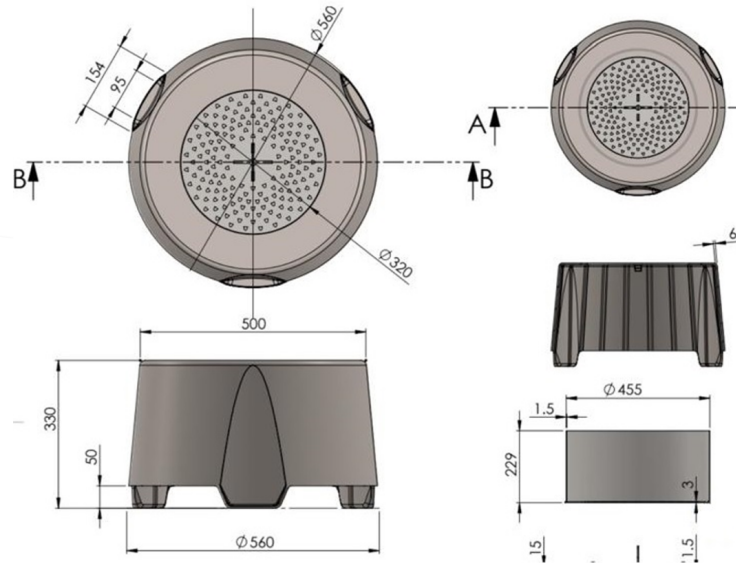

KARTA
PRODUKTOWA

INFIRE

Palenisko INFIRE
FireFly

WYMIARY CAŁKOWITE : 560mm x 330mm x 560mm

Typ -palenisko zewnętrzne
 ŻELIWNE
 BEZDYMNE

MATERIAŁ : żeliwo
 KOLOR STANDARDOWY - czarny
 WAGA - 43kg

Wyższa pojemność termiczna żeliwa pozwala mu absorbować i magazynować znaczną ilość ciepła. To zmagazynowane ciepło jest następnie stopniowo promieniowane, zapewniając komfortowe i równomierne ciepło naokoło paleniska.