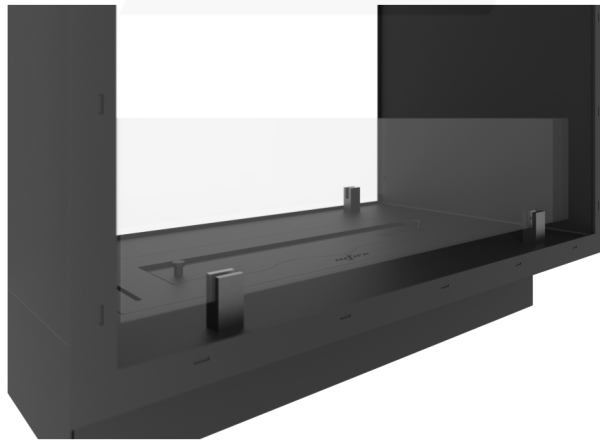

PRODUCT  
CARD

*Slimfire*

BIOKOMINEK  
2Side 1000 Slim (Vert.)

OVERALL DIMENSIONS: 635mm x 1135mm x 350mm  
 WYMIARY CAŁKOWITE : 635mm x 1135mm x 350mm

Type - mounted in the cavity, fireplace frames can overlap the inside of the opening or be flush with the wall

Typ - biokominiek dwustronny umieszczenia we wnęce. Ramki kominka mogą nachodzić na zewnątrz otworu lub licować się ze ścianą

GLASS/SZYBA: 8mm tempered/hartowana Optiwhite 2szt (560mmx125mm)  
 BURNER CAPACITY/ PALENISKO 1L  
 BURNING TIME/ CZAS SPALANIA : 1,5-2h  
 BURNER TYPE/ TYP PALNIKA - Palnik Black Burner 500 (fala/wave)  
 INSULATION/ IZOLACJA: lack/ brak  
 MATERIAL/ MATERIAŁ : powder-coated steel/ stal malowana proszkowo  
 FLAME ADJUSTMENT/ REGULACJA PŁOMIENIA : yes/ tak  
 BASIC COLOR/ KOLOR STANDARDOWY - black/ czarny  
 WEIGH/ WAGA NETTO- 42kgs

It has a venting system that prevents pressure from building up under the burner in the event of fuel overflow. An additional tank under the burner guarantees greater safety in the event of fuel leaking outside the furnace./

A ceramic fiber insert with a mesh increases safety and prolongs and optimizes the burning process. The sliding strip allows you to adjust the flame size and safely extinguish the fireplace, and the wave shape creates an additional 3D effect. A narrow black frame that gives elegance and a modern character, can be flush with the opening or overlap the edge of the opening/  
 Wkład z włókna ceramicznego wraz z siatką podnosi bezpieczeństwo, a także wydłuża i optymalizuje proces palenia. Listwa przesuwana pozwala na regulację wielkości płomienia oraz na bezpieczne wygaszenie kominka a kształt fali tworzy dodatkowy efekt 3D. Wąska czarna ramka, która nadaje elegancji i nowoczesnego charakteru, może licować się z otworem lub nachodzić na krawędź otworu