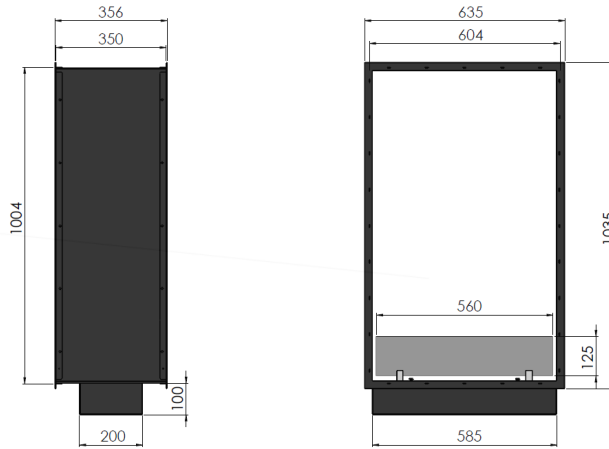

PRODUCT  
CARD

*Slimfire*

BIOKOMINEK  
2Side 1000 Slim (Vert.)

OVERALL DIMENSIONS: 635mm x 1135mm x 350mm  
 WYMIARY CAŁKOWITE : 635mm x 1135mm x 350mm

Type - mounted in the cavity, fireplace frames can overlap the inside of the opening or be flush with the wall

Typ - biokominiek dwustronny umieszczenia we wnęce. Ramki kominka mogą nachodzić na zewnątrz otworu lub licować się ze ścianą

GLASS/SZYBA: 8mm tempered/hartowana Optiwhite 2szt (560mmx125mm)  
 BURNER CAPACITY/ PALENISKO 1L  
 BURNING TIME/ CZAS SPALANIA : 1,5-2h  
 BURNER TYPE/ TYP PALNIKA - Palnik Black Burner 500 (fala/wave)  
 INSULATION/ IZOLACJA: lack/ brak  
 MATERIAL/ MATERIAŁ : powder-coated steel/ stal malowana proszkowo  
 FLAME ADJUSTMENT/ REGULACJA PŁOMIENIA : yes/ tak  
 BASIC COLOR/ KOLOR STANDARDOWY - black/ czarny  
 WEIGH/ WAGA NETTO- 42kgs