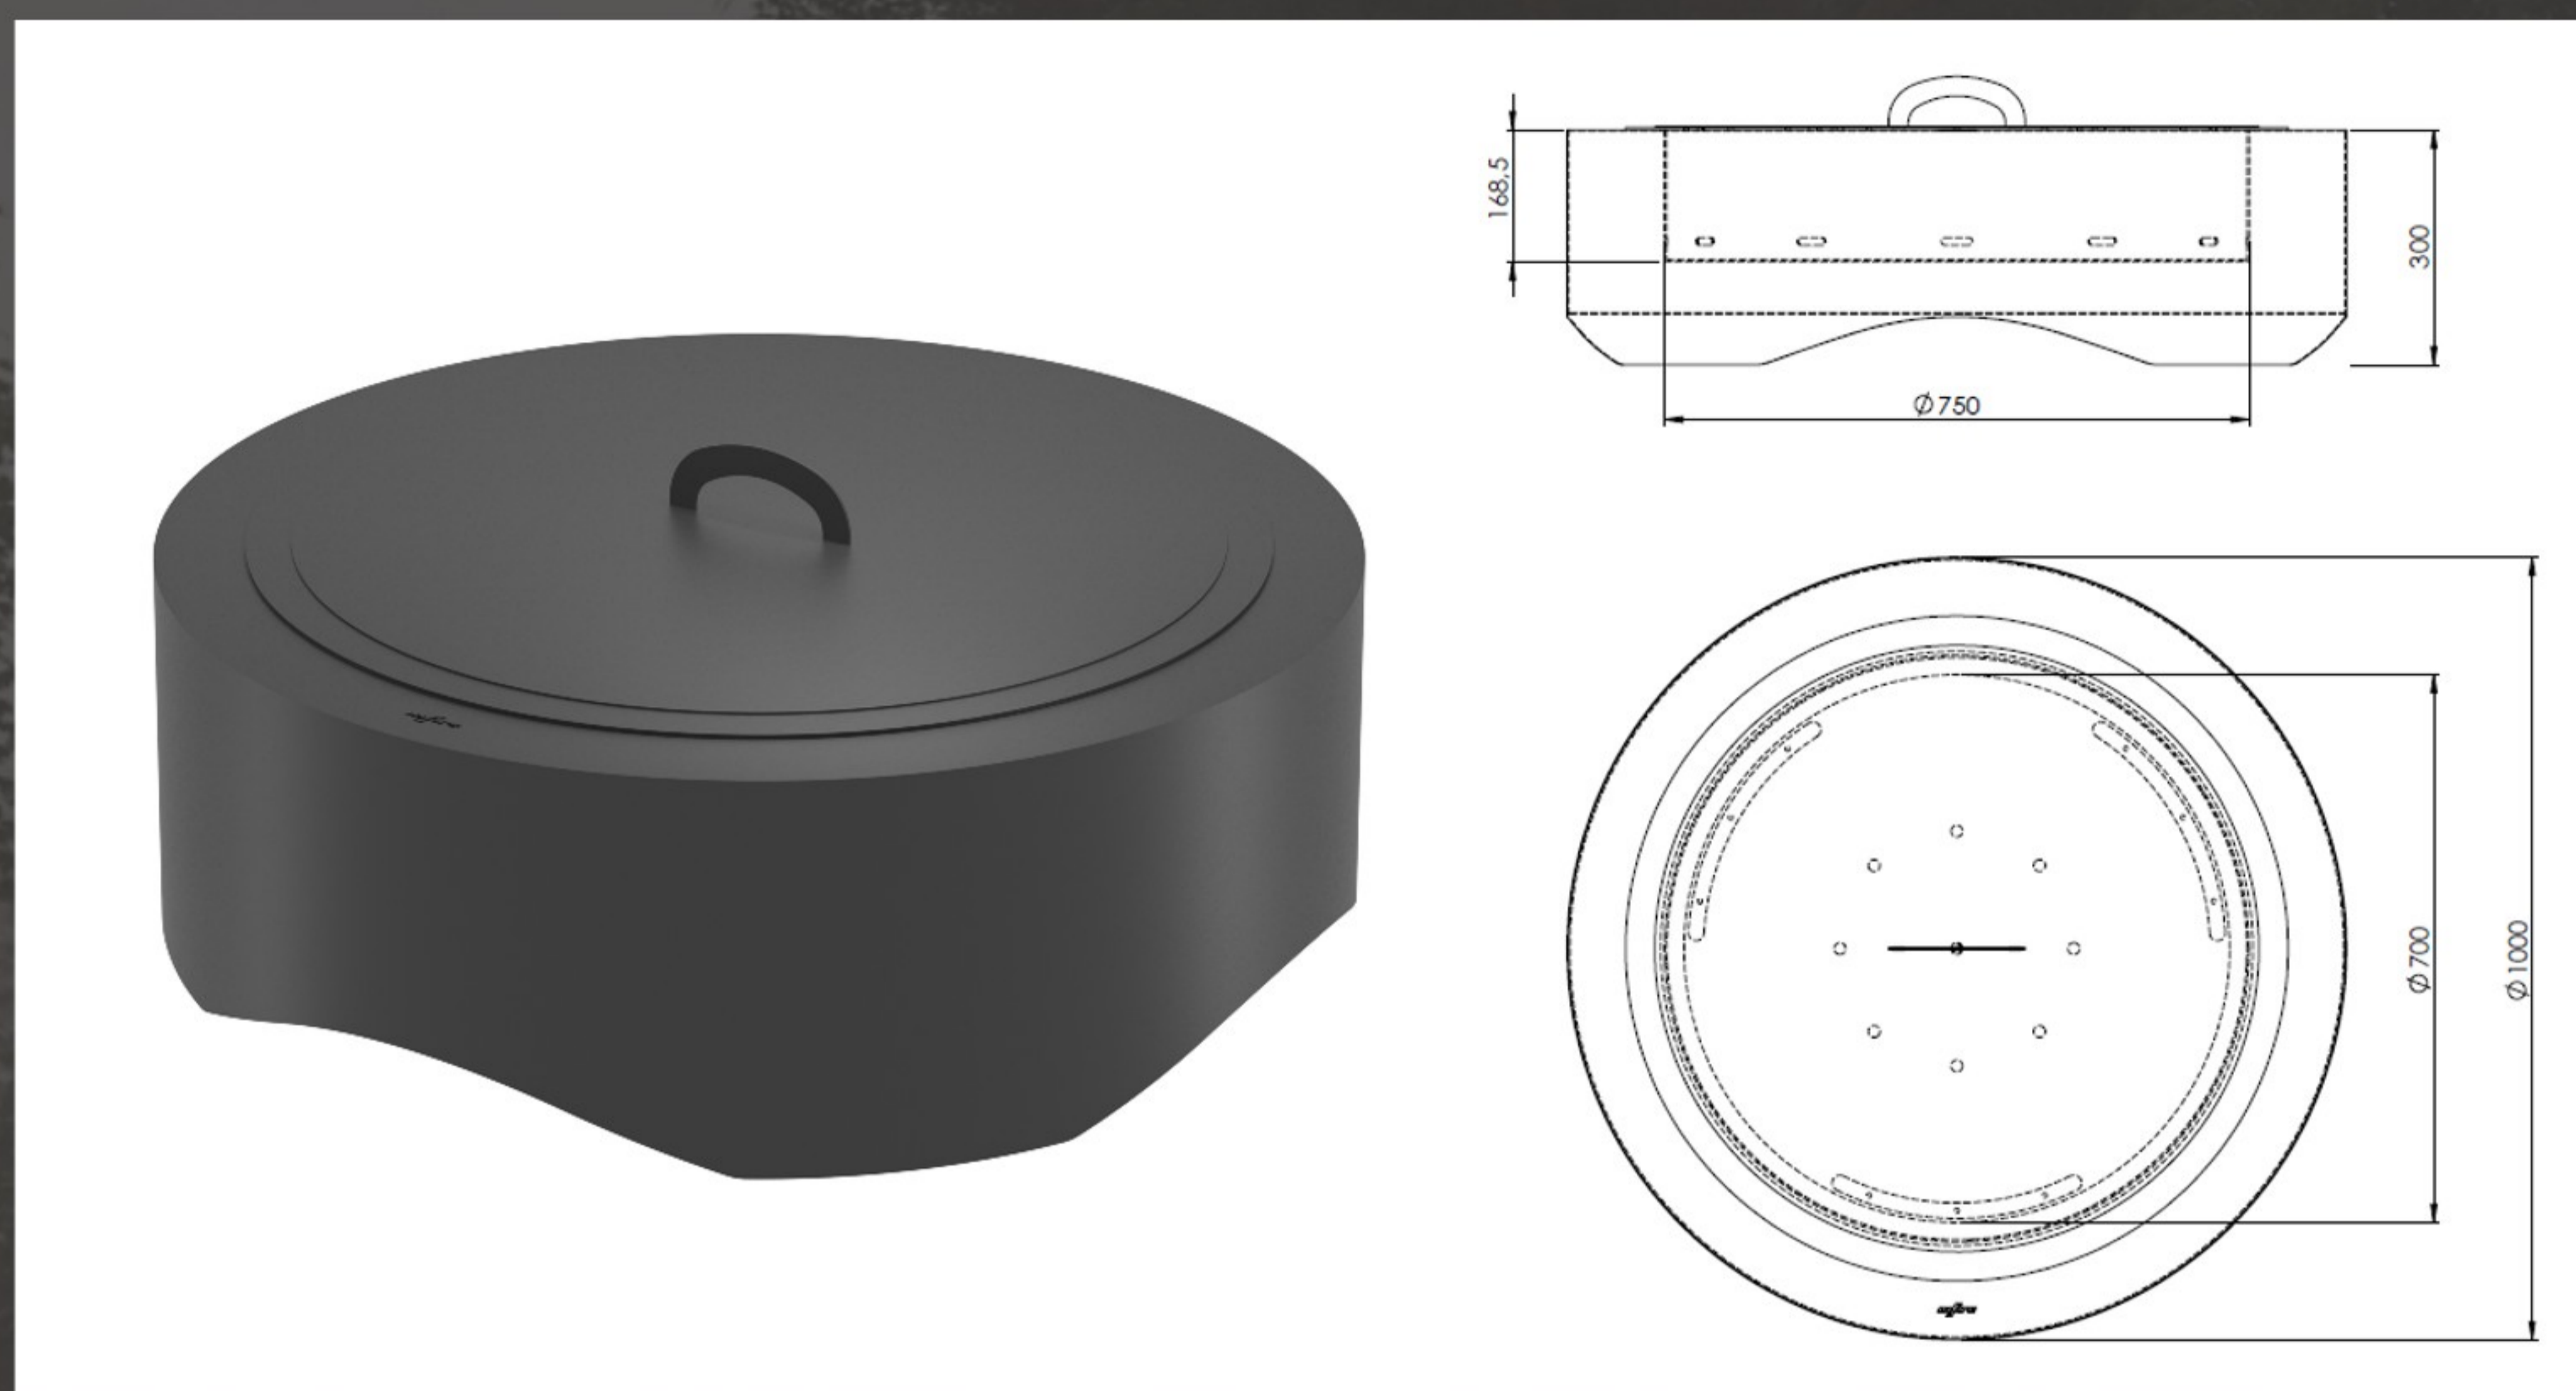

PALENISKO BLACK 1000 ROUND

OUT FIRE

BLACK 1000 ROUND

dimensions/wymiary: fi1000x300mm

A round fireplace with a housing, insert and cover. Housing made of 1.5 mm thick steel. The insert is 3 mm thick and covered with a special paint resistant to very high temperatures. The set also includes a cover with a handle with a steel thickness of 1.5 mm, enabling safe storage of the fireplace and protecting against the spread of embers or ash./

Okrągłe palenisko, w którym Komplet to obudowa, wkład i pokrywa. Obudowa wykonana ze stali o grubości 1,5mm. Wkład ma grubości 3mm i pokryty specjalną farbą odporną na bardzo wysokie temperatury. Zestaw zawiera również pokrywę z uchwytem o grubości stali 1,5mm umożliwiającą bezpieczne przechowywanie paleniska oraz zabezpieczającą przed rozprzestrzenianiem się żaru czy popiołu.

IMPORTANT! Because of the holes at the bottom to allow water to drain out, the fireplace should be placed on a flat, even surface made of non-flammable material. The fireplace is free-standing, does not require permanent attachment to the ground.

WAŻNE! Z uwagi na otwory w dnie umożliwiające odpływ wody, palenisko powinno stać na płaskim, równym podłożu wykonanym z materiału niepalnego. Palenisko jest wolnostojące, nie wymaga stałego mocowania do podłoża.