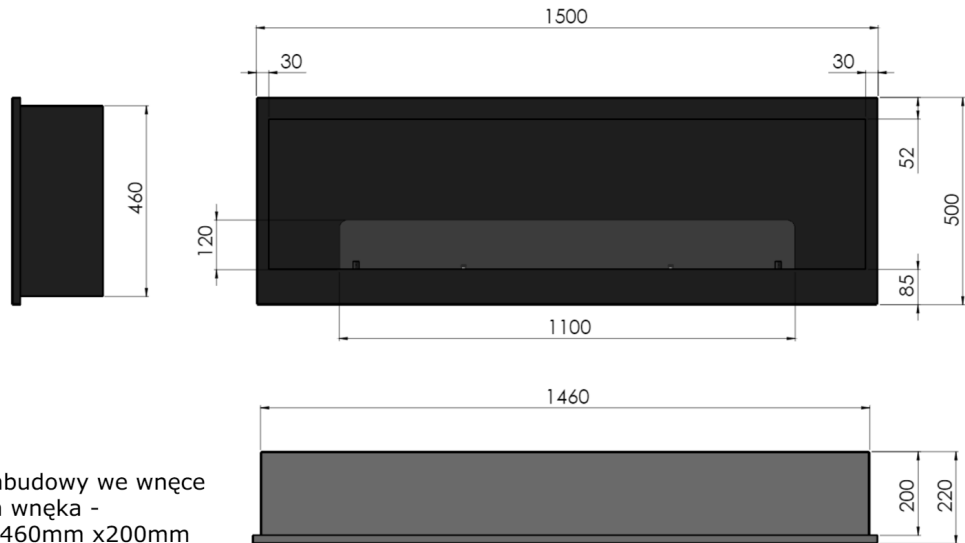

KARTA
PRODUKTOWA

Biokominek
Inside 1500

WYMIARY CAŁKOWITE : 1500mm x 500mm x 220mm

Typ - do zabudowy we wnęce
Wymagana wnęka -
1460mm x460mm x200mm

SZYBA : ZAOKRĄGLONA, HARTOWANA 4mm
(WYM. 1100mm x120mm)
PALENISKO : 1000mm (Poż.3L)
CZAS SPALANIA :3-5 godz.
TYP PALNIKA - PROSTY (z regulacją płomienia)
MATERIAŁ : stal malowana proszkowo
IZOLACJA - tak
KOLOR STANDARDOWY - czarny
WAGA - 45kg