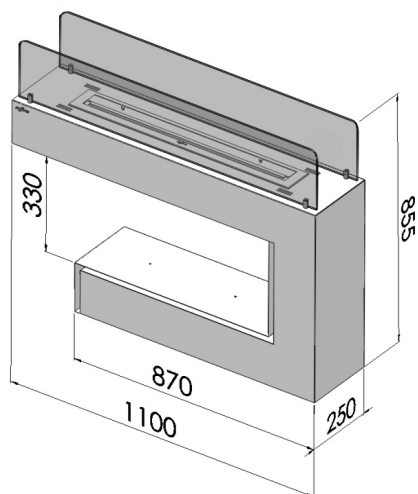

KARTA
PRODUKTOWA

Biokominek
Spectrum

WYMIARY CAŁKOWITE : 1100mm x 855mm x 250mm

Typ - wolnostojący

SZYBA : ZAOKRĄGLONA (2szt), HARTOWANA 4mm
 (WYM. 1080mm x200mm)
 PALENISKO :800mm (Poj.2L)
 CZAS SPALANIA :2-4 godz.
 TYP PALNIKA - PROSTY (z regulacją płomienia)
 MATERIAŁ : stal malowana proszkowo
 KOLOR STANDARDOWY - biały
 WAGA - 26kg