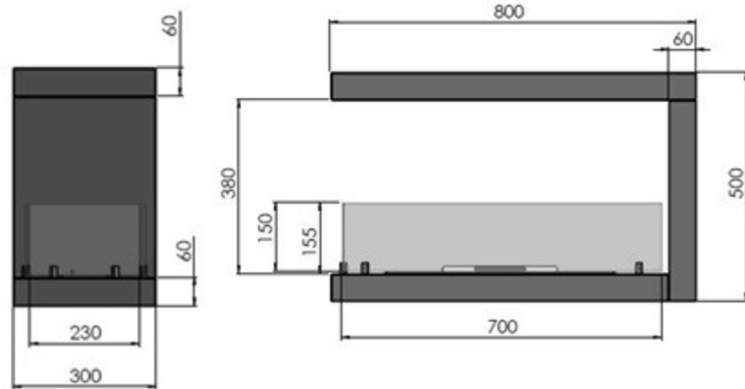

KARTA
PRODUKTOWA

Biokominek
Inside U800

WYMIARY CAŁKOWITE : 800mm x 500mm x 300mm

Typ - do zabudowy we wnęce
Wymagana wnęka -
800mm x500mm x300mm
(rozmiar kominka)

SZYBA : PROSTA (3szt), HARTOWANA 4mm
(WYM. 700mm x150mm -2szt, 230mm x 150mm)
PALENISKO : 500mm (Poj.2L)
CZAS SPALANIA :2-4 godz.
TYP PALNIKA - FALA (z regulacją płomienia)
MATERIAŁ : stal malowana proszkowo
IZOLACJA - tak
KOLOR STANDARDOWY - czarny
WAGA - 12kg

Posiada system odpowietrzający, który zapobiega powstaniu ciśnienia pod palnikiem przy ewentualnym przelaniu paliwa. Dzięki dodatkowemu zbiornikowi pod palnikiem, system ten zapobiega także wypłynięciu paliwa poza biokominek. Rama licuje się z obudową kominka. Szyby montowane na mocowaniach.